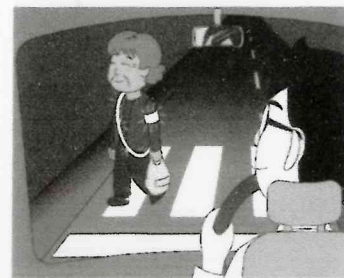

麻薬・覚醒剤・大麻・危険ドラッグの乱用をなくそう 「ダメ。ゼッタイ。」

令和2年9月号

芝ざくらたより

発行 北見方面紋別警察署
滝上駐在所
Tel 29-2019
作成者 黒田 全浩

空き巣被害対策

窓やドアを開けたままにすると、無締まりが原因の住宅対象侵入窃盗が増加するほか、女性を狙った犯罪も発生します。被害を防ぐため、施錠を忘れずをお願いします。

防犯対策上のポイント

- ドアは、短時間の外出や在宅時でもカギを掛けましょう！
- 窓の開放は、必要最小限とし、特に外出時や就寝中は、全ての窓にカギを掛けましょう！
- 補助錠・センサーライト等の防犯機器を活用しましょう！

- ・飲酒運転の根絶
- ・チャイルドシートの正しい着用徹底
- ・全ての座席のシートベルトと
- ・自転車乗車中の交通事故防止
- ・夕暮れ時と夜間の歩行中、
- ・高齢運転者の交通事故防止
- ・子供と高齢者の安全な通行の確保

秋の全国交通安全運動
◎実施期間 9月21日(月)～9月30日(水)
◎運動重点

振りに込め詐欺は、被害者の弱みにつけ込んで現金を振り込ませる悪質な犯罪です。最近では、新型コロナウイルスの流行に乗じて、給付金に関する詐欺も発生しています。お金を振込む前は必ず家族に相談してください。