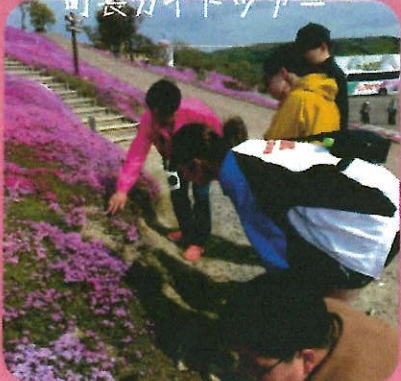

ほじっぴクニツク

滝上中学校&森の熊さん音楽隊
吹奏楽演奏

ミニライブやフード等も
お楽しみいただきました!

今年の開花日は
5月1日だったよ!

★芝ざくら滝上公園
町長ガイドツアー★

雪解けが早く、統計以来2番目に早い開花となった今年の芝ざくら。期間中は、ミニライブや音楽演奏が行われたり、フォトセミナーや近隣市町村のご当地キャラクターによるクイズ大会がされたりと大変なにぎわいを見せました。鮮やかで可憐な花と甘い香りをまちじゅうに届けた芝ざくらは、お越しいただいたたくさんのお客様を喜ばせてくれました。町民のみなさまのご協力のもと、今年も芝ざくらまつりを無事終えることができましたこと、心より感謝申し上げます。